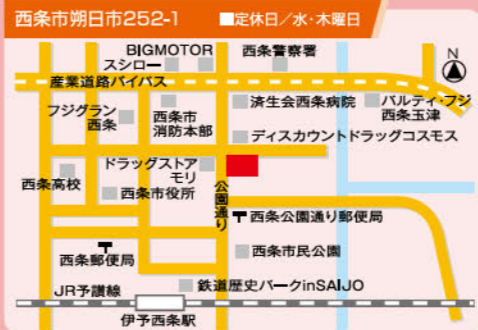

サンエルホーム 西条朔日市店
☎0897-66-7110
11月2日(日)
グランドオープン